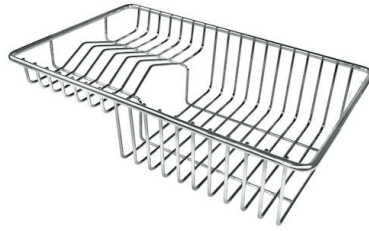

Fregadero KE

fregaderos

Código: 2283 050

CARACTERÍSTICAS

CUBETA DE RADIO ESTRECHO Cubetas de formas cuadradas con un diseño moderno y una mayor capacidad. Para una estética minimalista conjugada con la máxima comodidad.

REBOSADERO PERIMETRAL El rebosadero es una seguridad siempre presente en los fregaderos Foster que impide el desbordamiento del agua de la cubeta en caso de olvido. La solución del desagüe perimetral mejora la estética gracias a la forma cuadrada y esencial.

Orificios Monomando 1 orificio de serie

Hueco de encastre 840 x 480 mm

Escurreidor No

Anchura 87 cm

Medida de la cubeta 340x400mm

Número de cubetas 2 cubetas

Desagüe Desagüe 3.5 "

DIBUJOS TÉCNICOS

ACCESORIOS OPCIONALES

Cesta blanca de acero inoxidable
8612 000

Cesta portaplatos inox
8100 303
* sólo en combinación con el accesorio
8644 101

Cesta portaplatos inox
8100 201

Cubeta blanca
8153 100

Tabla de corte de cristal
8631 300