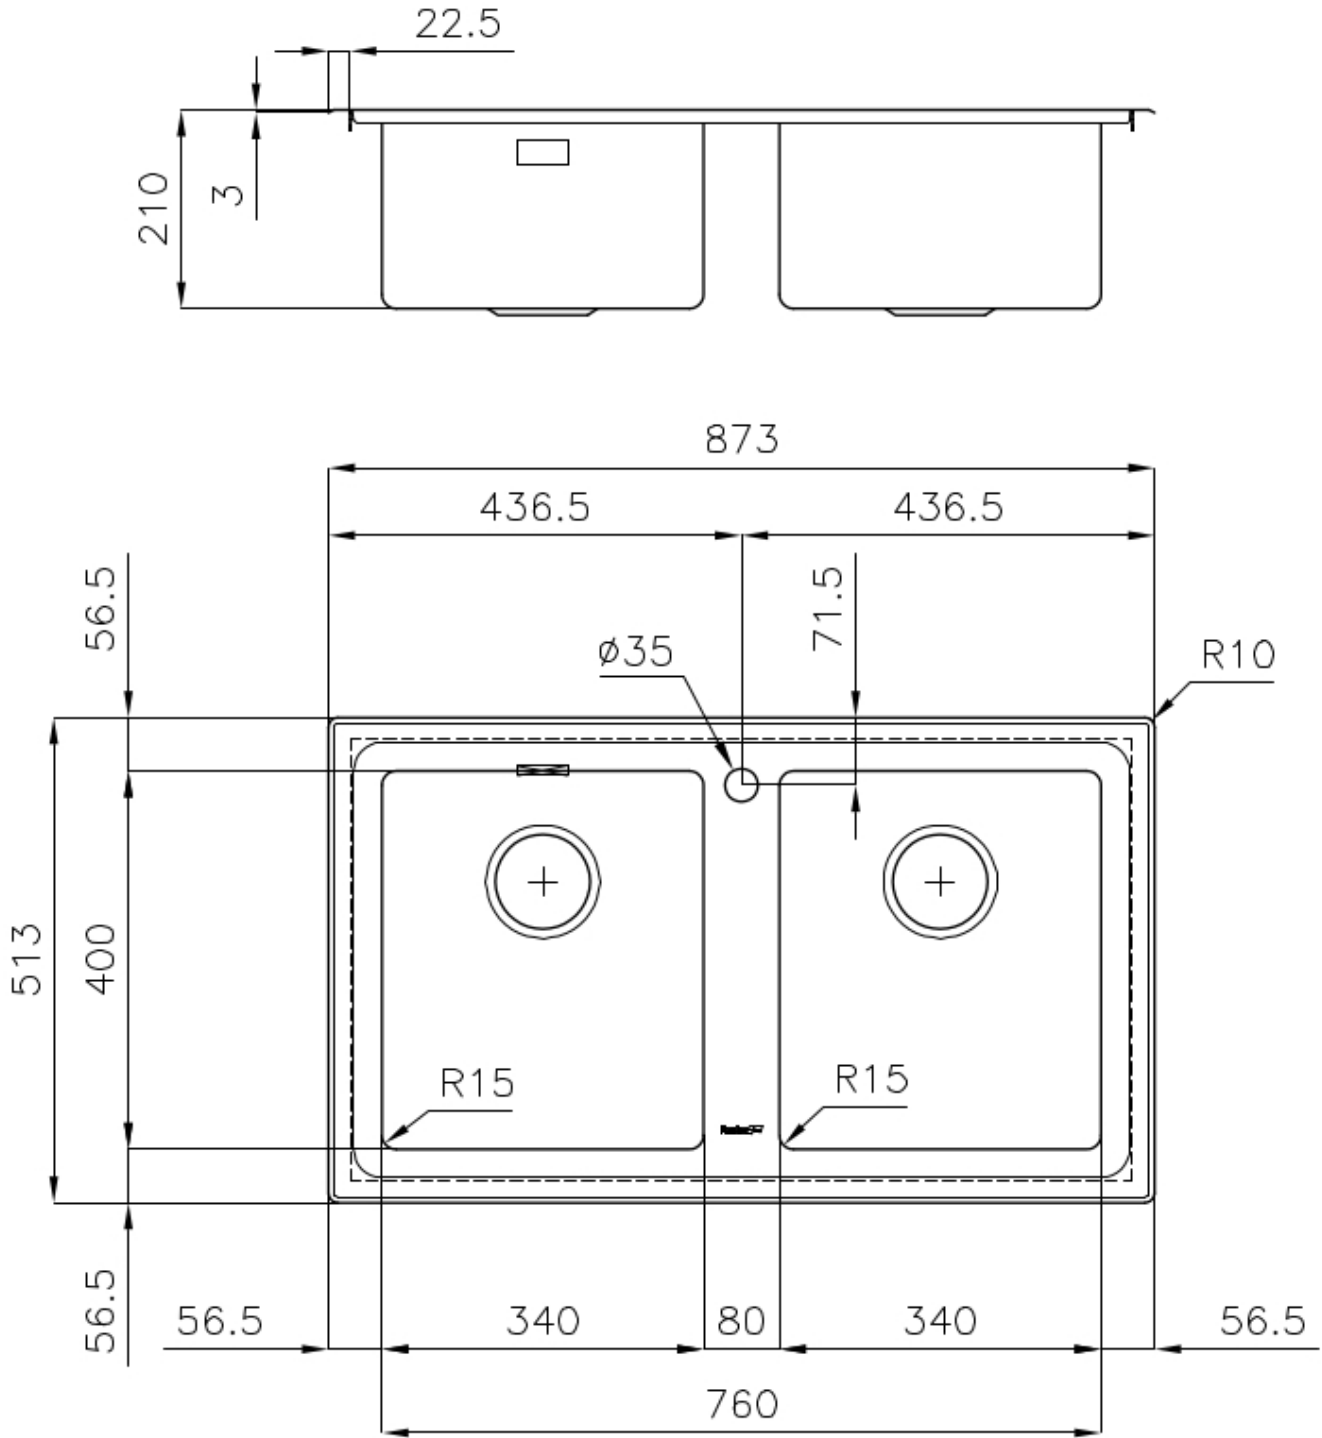

DETALLES

Acabado Foster cepillado

Borde Instalación Sobre encimera con óptica enrasado

Material Acero inoxidable AISI 304

Texture Foster cepillado

Base 80-90 cm

Dimensiones 873x513 mm

Dotaciones estándar Soportes de fijación, junta, desagüe, rebosadero y sifón, Caja de embalaje

Orificios Monomando 1 orificio de serie

Hueco de encastre 840 x 480 mm

Escurreidor No

Anchura 87 cm

Medida de la cubeta 340x400mm

Número de cubetas 2 cubetas

Desagüe Desagüe 3.5 "

DIBUJOS TÉCNICOS