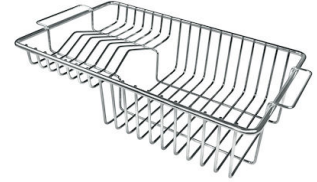

Orificios Monomando 1 orificio de serie

Hueco de encastre 840 x 480 mm

Escurreidor No

Anchura 87 cm

Medida de la cubeta 340x400mm

Número de cubetas 2 cubetas

Desagüe Desagüe 3.5 "

DIBUJOS TÉCNICOS

ACCESORIOS OPCIONALES

Cesta blanca de acero inoxidable
8612 000

Cesta portaplatos inox
8100 303
* sólo en combinación con el accesorio
8644 101

Cesta portaplatos inox
8100 201

Cubeta blanca
8153 100

Tabla de corte de cristal
8631 300